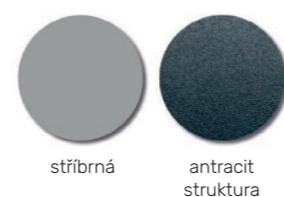

SEKČNÍ GARÁŽOVÁ VRATA

PANELY

CLASIC

FINAL

ACTUAL

LUXURY

BARVY

CLASIC

Možnost polepu renolitovou fólií a lakování dle vzorníku RAL

ROLOVACÍ VRATA

BARVY

Naše standardní nabídka zahrnuje mnoho barev, které odpovídají současným trendům moderní architektury. Lamely dodáváme také ve všech barvách RAL.