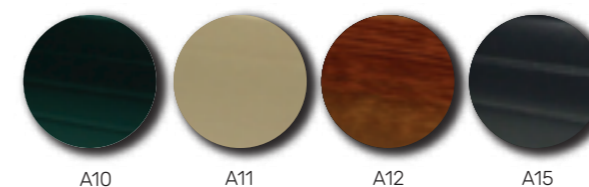

SEKČNÍ GARÁŽOVÁ VRATA

PANELY

CLASIC

FINAL

ACTUAL

LUXURY

BARVY

CLASIC

Možnost polepu renolitovou fólií a lakování dle vzorníku RAL

ROLOVACÍ VRATA

BARVY

Naše standardní nabídka zahrnuje mnoho barev, které odpovídají současným trendům moderní architektury. Lamely dodáváme také ve všech barvách RAL.