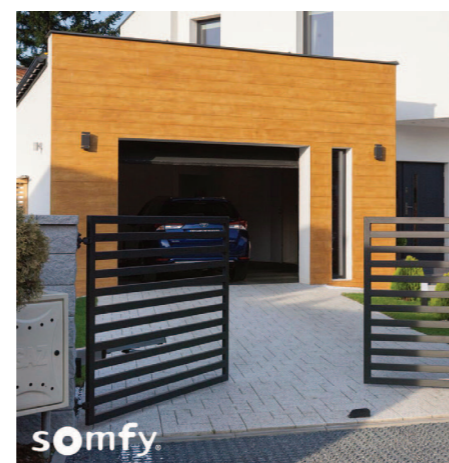

DOMÁCNOST POD PALCEM

Ovládejte svou digitální domácnost odkudkoli pomocí aplikace v mobilním telefonu.

Domácnost ovládaná chytrým telefonem a sérií předem nastavených kritérií nabídne pohodlí i bezpečí, na které si rychle zvyknete. V automatizované domácnosti máte doslova pod palcem ovládání našich produktů, od textilních roletek, přes markýzy, až po garážová vrata. Díky promyšlené práci se stíněním, světlými i vytápěním přinese výrazné úspory na energiích. **Zjednodušte si s námi život.**

775 444 433

lumark@lumark.eu

www.lumark.eu

GARÁŽOVÁ VRATA

Ať už vybíráte sekční nebo rolovací garážová vrata, kvalitní zpracování je klíčové. Jsou praktickým i designovým prvkem vašeho domu, a proto nabízíme širokou škálu panelů a doplňků, které splní vaše individuální požadavky. Můžete si vybrat z ručně ovládaných i automatických variant ovládání. Klademe důraz na kvalitu materiálů a preciznost zpracování. Proto u nás máte jistotu, že si pořídíte kvalitní garážová vrata, která budou sloužit mnoho let.