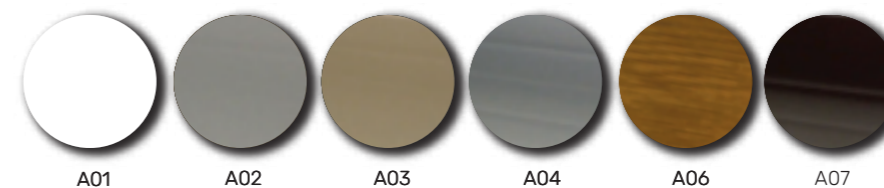

SEKČNÍ GARÁŽOVÁ VRATA

PANELY

CLASIC

FINAL

ACTUAL

LUXURY

BARVY

CLASIC

Možnost polepu renolitovou fólií a lakování dle vzorníku RAL

ROLOVACÍ VRATA

BARVY

Naše standardní nabídka zahrnuje mnoho barev, které odpovídají současným trendům moderní architektury. Lamely dodáváme také ve všech barvách RAL.