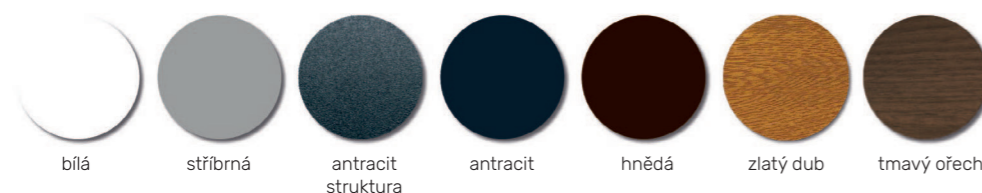

SEKČNÍ GARÁŽOVÁ VRATA

PANELY

CLASIC

FINAL

ACTUAL

LUXURY

BARVY

CLASIC

Možnost polepu renolitovou fólií a lakování dle vzorníku RAL

ROLOVACÍ VRATA

BARVY

Naše standardní nabídka zahrnuje mnoho barev, které odpovídají současným trendům moderní architektury. Lamely dodáváme také ve všech barvách RAL.